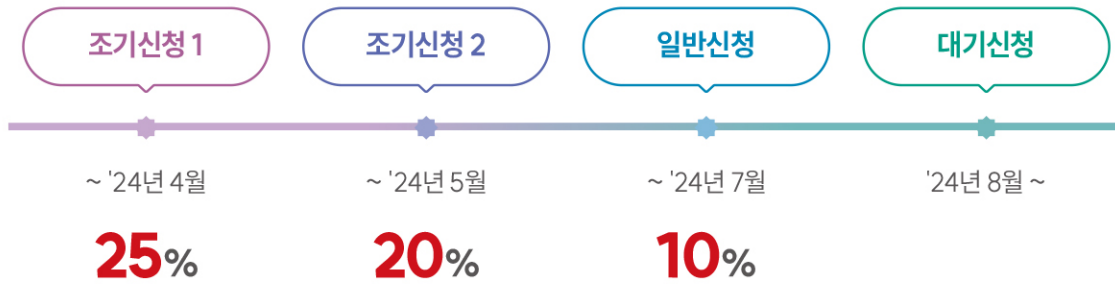

참가비 할인 규정

기간별 부스 단가

(부가세 별도)

구분	기준 규모	조기신청1 (~4월) 25% 할인	조기신청2 (~5월) 20% 할인	일반신청 (~7월) 10% 할인	대기신청 (~8월) 정상가격
독립부스 (390,000/m²)	2부스(18m²)	5,265,000원	5,616,000원	6,318,000원	7,020,000원
조립부스 (480,000/m²)	1부스(9m²)	3,240,000원	3,456,000원	3,888,000원	4,320,000원
프리미엄부스 (600,000/m²)	2부스(18m²)	8,100,000원	8,640,000원	9,720,000원	10,800,000원

* 회원사의 경우 10% 할인 추가 제공

* 가로, 세로 폭은 3m 이상의 정수만 신청 가능합니다. 예) 2×6, 3.5×3 불가

부대시설 사용료

(부가세 별도)

구분	단위	정상가 (~10.18)	5% 할증 (~10.25)	10% 할증 (현장신청)
전기	교류단상 220V	1kw	60,000원	66,000원
	교류삼상 220V, 380V			
압축공기	φ 9mm	1개소	200,000원	220,000원
	φ 15mm		300,000원	330,000원
	φ 20mm		450,000원	495,000원
급배수	1개소	180,000원	189,000원	198,000원
인터넷	1개소	180,000원	189,000원	198,000원
고객관리시스템	1개소	250,000원	262,500원	275,000원

* 조명용 전력 1부스 당 1kw 무상제공. 단, 부스단위 기준으로 정수가 아닌 경우, 부스단위 중간값 이상일때 반올림하여 전력량 산정함
예) 12m² : 1kw, 16m² : 2kw

* 24시간 전력 90,000원/kw

참가신청 방법

- Space Reservation Form을 작성하여 사업자등록증과 함께 사무국 이메일(info@amxpo.org)로 접수해주시기 바랍니다.
- 주최자의 참가 승인을 통해 최종 참가예약이 확정됩니다.
- 주최자 승인이 완료되면 담당자 이메일로 할인(*해당 시) 적용한 인보이스를 보내드립니다.