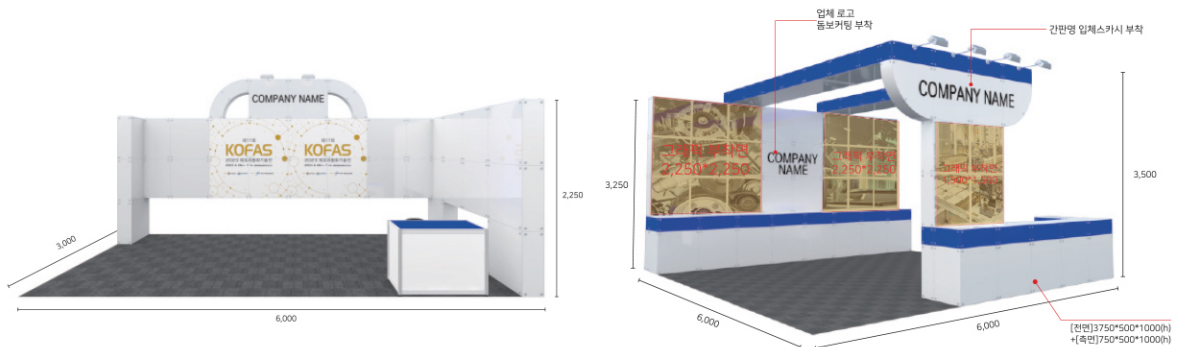

부스유형 및 참가비 안내

(부가세 별도)

독립부스	조립부스	프리미엄부스
 <p>3m x 6m</p>	 <p>3m x 3m</p>	 <p>3m x 6m</p>
<p>7,020,000 원/2부스(18m²)</p> <p>공간만 제공 *2부스 이상 신청 가능</p>	<p>4,320,000 원/1부스(9m²)</p> <p>기본 장치 포함 / 옥타자재</p>	<p>10,800,000 원/2부스(18m²)</p> <p>프리미엄 장치 포함 / 블럭자재 * 2부스 이상 신청 가능</p>

▶ 디지털멤버십(필수) 무료제공 : 1) 온라인 비즈니스 플랫폼 구축 및 운영 2) 디지털 쇼룸 내 참가업체 전용 페이지 제공 3) 플랫폼 운영 서비스 지원

조립부스 시안

품 목	사양(WxDxH)	수 량	비 고
부스 형태(옥타돔)	3m x 3m x 3.23m	1식	-
정면 배너	2.9m(w) x 0.9m(h)	1개	-
측면 배너	2.4m(w) x 0.8m(h)	1개	면트임에 따라 배너 추가
필라 배너	0.45m(w) x 3.23m(h)	2개	부스번호 및 세부관 표시
안내데스크 및 의자	-	1세트	-
바닥 파이텍스(방염)	-	9m ²	1부스 당 9m ² 증가
스포트라이트	LED 10w	5개	1부스 당 5ea 증가
콘센트	220V 단상 2구	1개	-

1. 벽면구조체의 경우, 통로면은 개방
2. 안내데스크 및 의자는 1개사당 1세트 제공
3. 통로면 개방에 따라 측면배너, 필라배너 등을 추가 설치

프리미엄부스 시안

* 부스 제공 내역(사양) 및 조립/프리미엄부스 디자인 시안 등 장치사 선정 과정에서 변경될 수 있음

참가비 할인 규정

기간별 부스 단가

(부가세 별도)

구분	기준 규모	조기신청1 (~4월) 25% 할인	조기신청2 (~5월) 20% 할인	일반신청 (~7월) 10% 할인	대기신청 (~8월) 정상가격
독립부스 (390,000/m ²)	2부스(18m ²)	5,265,000원	5,616,000원	6,318,000원	7,020,000원
조립부스 (480,000/m ²)	1부스(9m ²)	3,240,000원	3,456,000원	3,888,000원	4,320,000원
프리미엄부스 (600,000/m ²)	2부스(18m ²)	8,100,000원	8,640,000원	9,720,000원	10,800,000원